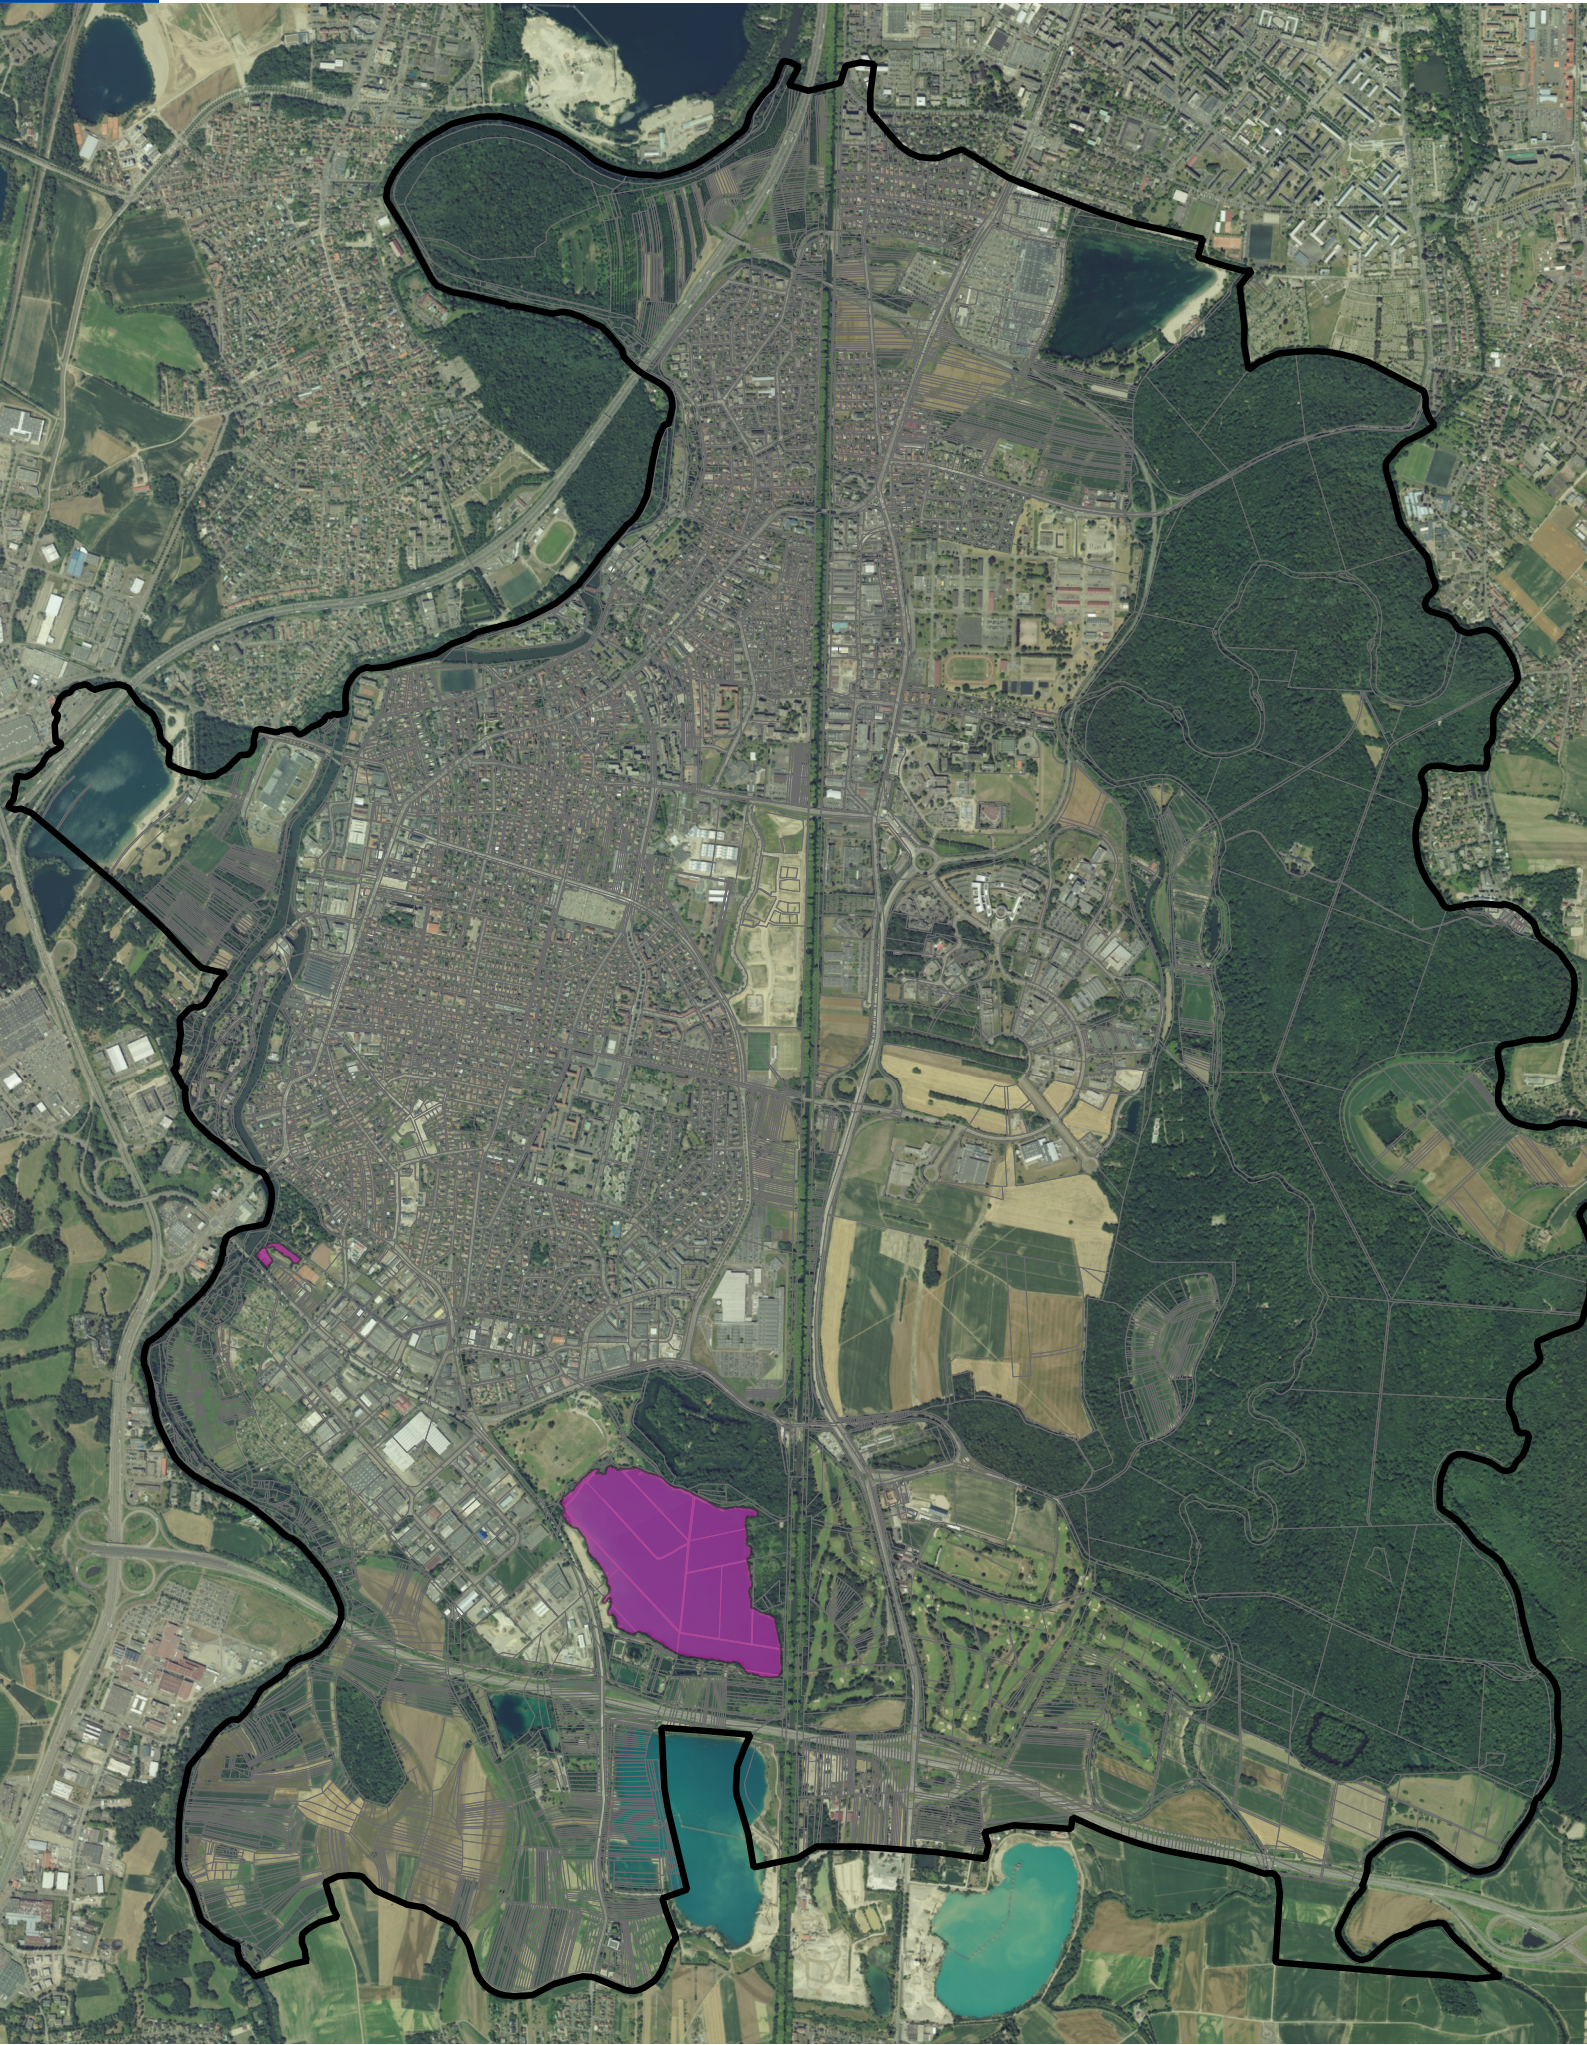

Zone d'accélération des énergies renouvelables
Ville d'Illkirch-Graffenstaden
Zone d'accélération solaire photovoltaïque et thermique
Sur les bâtiments, toitures et parcs de stationnement

Zone d'accélération des énergies renouvelables
Ville d'Illkirch-Graffenstaden
Zone d'accélération solaire photovoltaïque
Photovoltaïque flottant sur des plans d'eau

Zone d'accélération des énergies renouvelables
Ville d'Illkirch-Graffenstaden
Zone d'accélération chaleur renouvelable
Mini-réseaux de chaleur publics et/ou privés