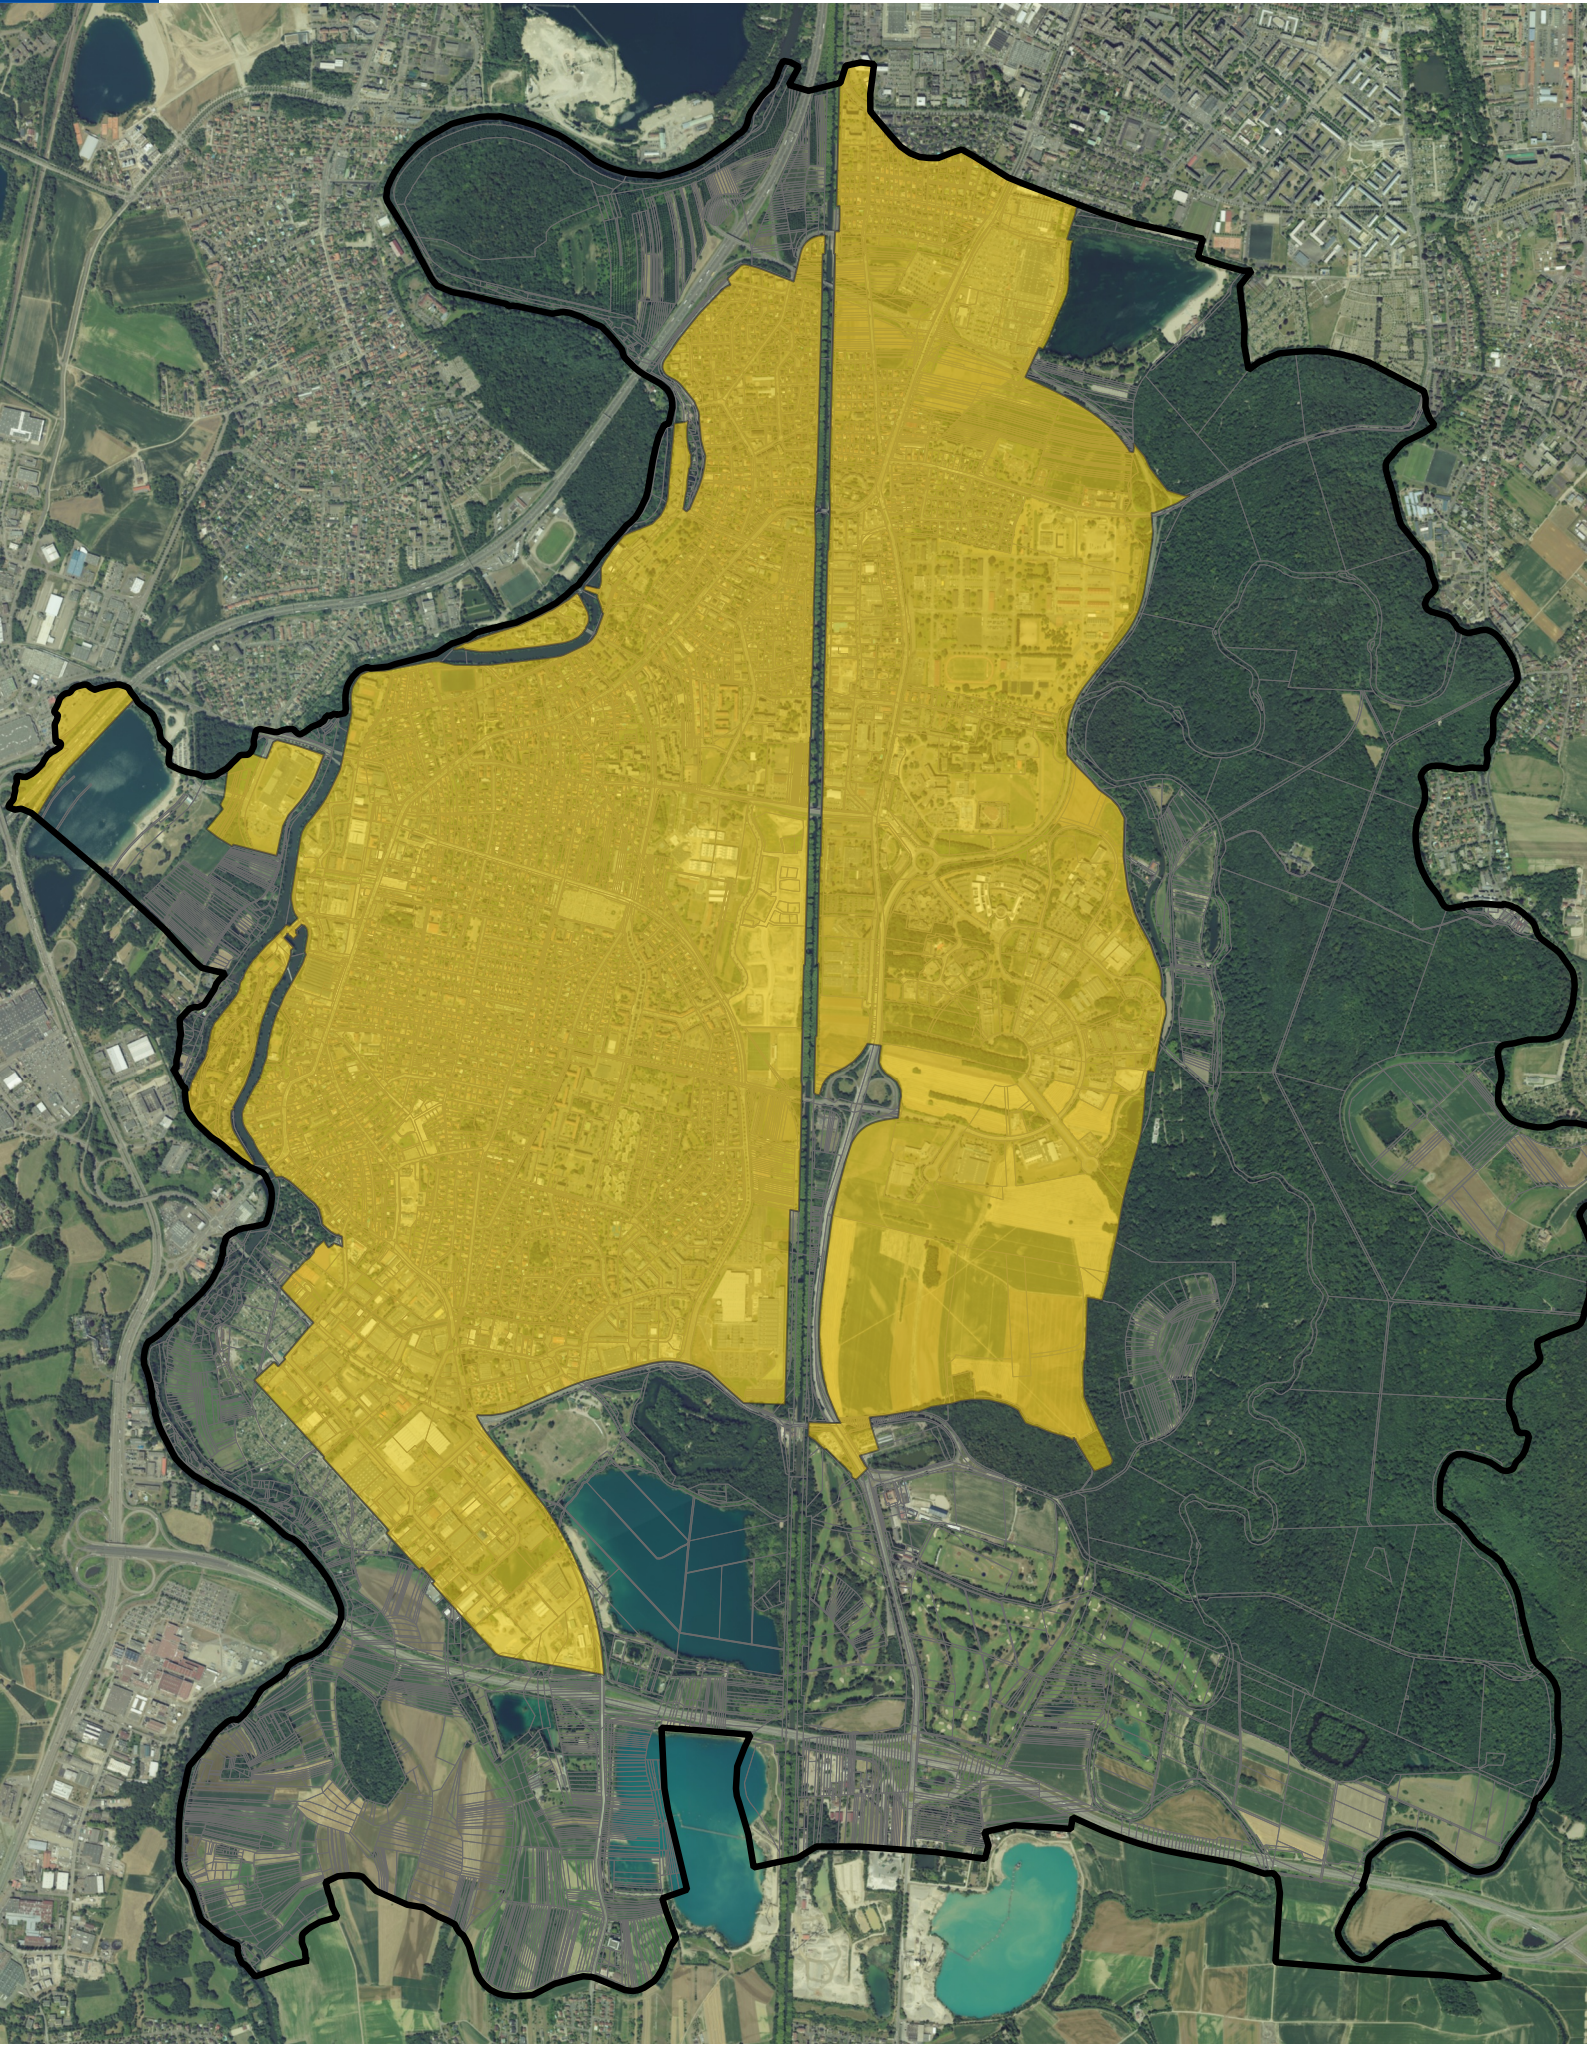

Zone d'accélération des énergies renouvelables
Ville d'Illkirch-Graffenstaden
Zone d'accélération solaire photovoltaïque et thermique
Sur les bâtiments, toitures et parcs de stationnement

Zone d'accélération des énergies renouvelables
Ville d'Illkirch-Graffenstaden
Zone d'accélération solaire photovoltaïque
Photovoltaïque flottant sur des plans d'eau

Zone d'accélération des énergies renouvelables
Ville d'Illkirch-Graffenstaden
Zone d'accélération chaleur renouvelable
Mini-réseaux de chaleur publics et/ou privés